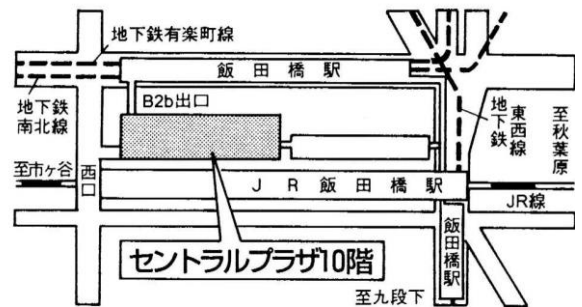

ききマネ講座（6月30日） 「NPOとお金」参加申込書

→ FAX03-3235-0050 東京ボランティア・市民活動センター

ふりがな 氏名 団体内での役割（ ）	所属 団体名
☐ 自宅	〒 住所
連絡先 = ☐ 団体事務所	TEL FAX
☐ その他（職場等）	eメール（申込完了通知の送付先）
受講にあたり特にお聞きになりたい点など ※同団体から2名以上参加される場合はお2人目以降のお名前をこちらにご記入ください	

ご記入いただいた個人情報は主催者が適切に管理し、市民活動に関する研修等事業のご案内に利用させていただきます。個人情報の取扱いに関する方針は当センターホームページ（<http://www.tvac.or.jp/>）をご覧ください。