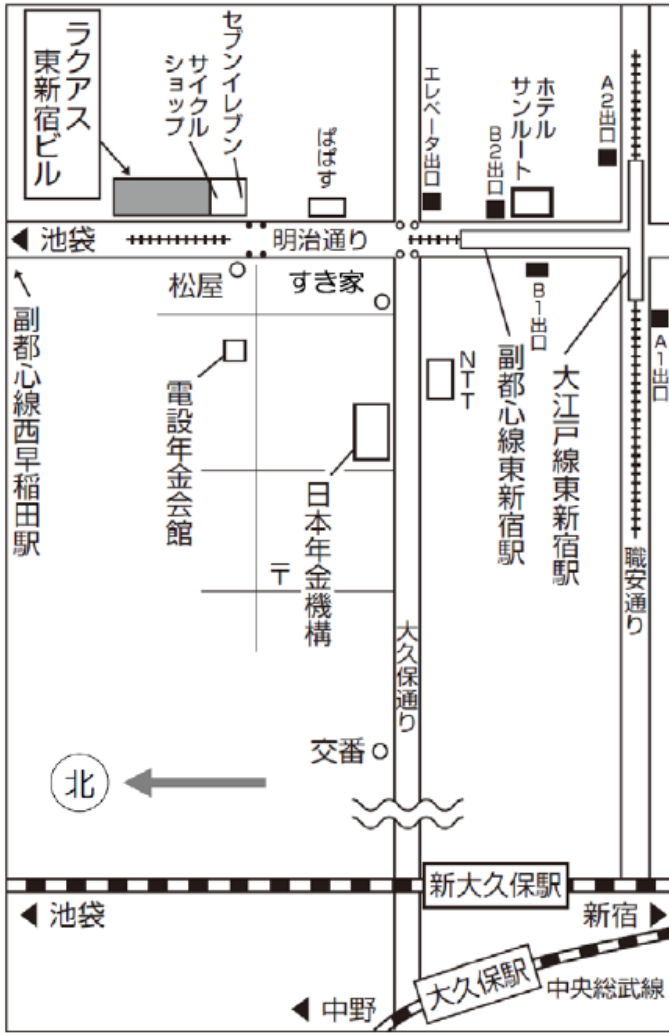

■講師紹介

おおにし れん
大西 連

（自立生活サポートセンター・もやい 理事長）

主催：認定NPO法人自立生活サポートセンター・もやい

後援：生活協同組合パルシステム東京

1987年東京生まれ。新宿での炊き出し・夜回りなどのホームレス支援活動から始まり、主に生活困窮された方への相談支援に携わる。

会場へのアクセス：
「東新宿」駅より徒歩7分

このセミナーで得られるもの