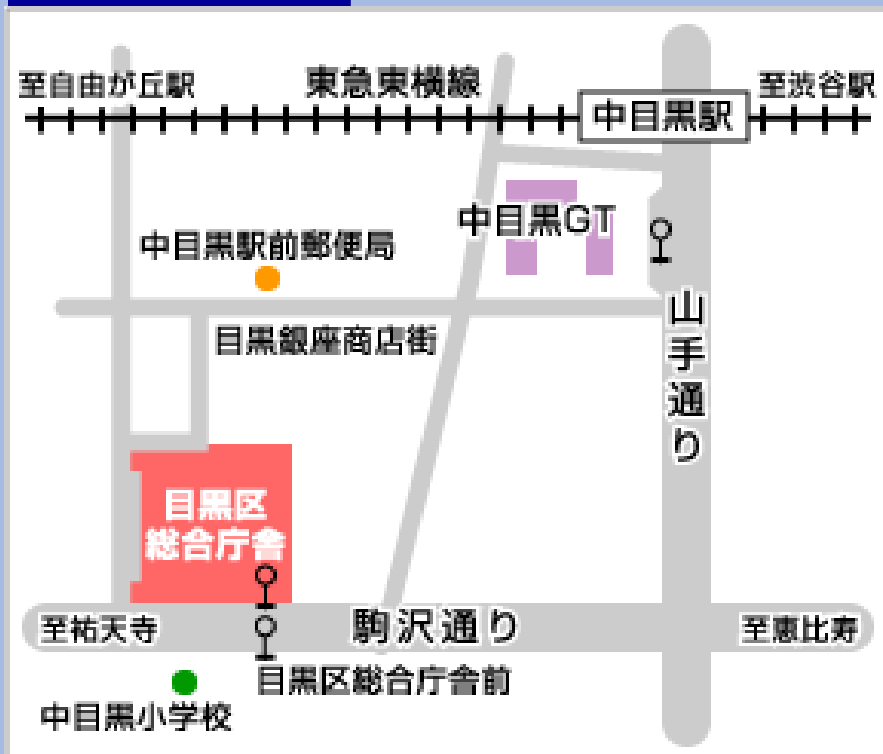

締切

9月28日（木）まで

（保育または手話通訳希望の方は、9月21日（木）まで）

めぐろ社協キャラクター  
「てっちゃん」

お問合せ・お申込み先

めぐろボランティア・区民活動センター

☎ 3714-2534 FAX 3714-2530

★来場者特典★

## アクセスマップ