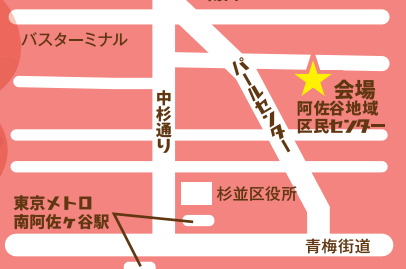

共催:杉並区

事務局・お問合せ:すぎなみ協働プラザ

〒166-0004 東京都杉並区阿佐谷南 1-47-17
阿佐谷地域区民センター4F FAX:03-3314-7265

03-3314-7260

メール(すぎチャリ関連窓口)
sugichari@npoosupport.jp

詳しくは
「すぎチャリ」HPで
ご覧ください

すぎチャリ

お子様連れでも安心

ベビーカー置き場があります。
館内は通路が大変狭くなっ
ておりますので、ベビーカー
は1階でお預けください。

オムツ替えスペース・授乳ス
ペースを用意しております。
おむつは各自でお持ち帰り
いただくようお願いいたします

阿佐ヶ谷駅 JR中央線・総武線 高円寺
南口

会場
阿佐谷地域
区民センター

東京メトロ
南阿佐ヶ谷駅

青梅街道

杉並区NPO支援基金普及委員会は、NPO活動の紹介と杉並区NPO支援基金の普及啓発を目標として活動しています