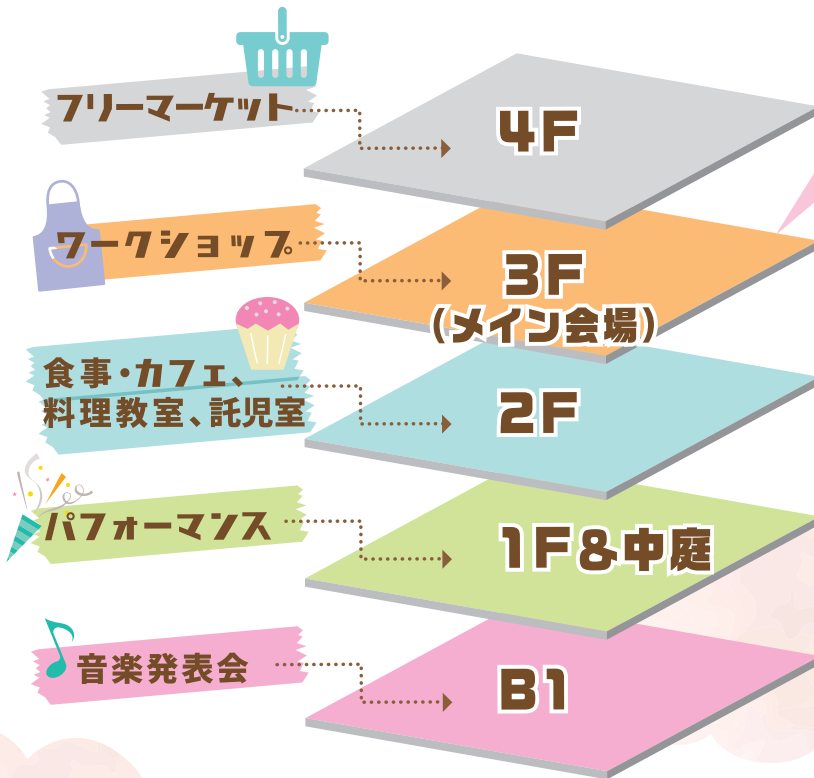

すぎなみチャリティー・フェスタとは

すぎなみチャリティー・フェスタ2017(すぎチャリ!2017)は、チャリティーの普及と地域活動の活性化を目的とし、杉並区NPO支援基金普及委員会が開催するイベントです。杉並区では約340のNPO団体が活躍し、様々な地域の ニーズや課題に取り組んでおり、杉並区NPO支援基金はそうした地域活動団体の事業に助成し、その活動を支援しています。寄附がどのように使われているか知ってもらい、地域貢献活動やチャリティーを身近に感じてほしいと、学習・体験出来る企画をたくさん用意しました。

すぎチャリ!2017をきっかけに、各団体の応援やイベントの参加を通して、NPOと一緒に地域を面白くしていきましょう! また、杉並区NPO支援基金へのご寄附をよろしくお願ひします!

各フロアのご案内

メインコーナー

10:00~15:00

どのコーナーも出入り自由!いつでも参加できます!気軽に立ち寄ってね。

寄附付き商品

手作り体験ワークショップ

トートバッグにお絵かきとデコパージュ!
昔遊び(輪投げ)も!

地域活動団体15分活動PR

地域活動って何だろう?杉並で活動している人が15分ずつ交代で、寄付や活動内容をお話ししてくれます。

チャリティーオークション

企業や団体から寄付された品物が購入できます!
可愛いものからお得なものまで何が出るかお楽しみ!

29年度 杉並区NPO支援基金助成団体の全9団体が出展します

- ●子ども理科教育振興会 ●障害者就労支援センターどんまい福祉工房 ●たすけあいワーカーズさんか●日本失語症協議会
- ●チューニング・フォー・ザ・フューチャー ●てんぐるま ●まちの塾 freebee●むさしの児童文化協会 ●COSMO FEST

すぎチャリ
最新情報は?

● **すぎチャリHP** <http://nposupport.jp/sugichari/>

★10月中旬には全プログラムとタイムスケジュール・会場案内が掲載されます

すぎチャリ 🔍

● **杉並区NPO支援基金 Facebookページ**

<https://www.facebook.com/suginpokikin/>

f **すぎチャリ** 🔍

● **当日プログラム**(11月初旬発行。すぎなみ協働プラザにて配布)

★プログラムの詳細の他、館内のモデルコースなど掲載予定