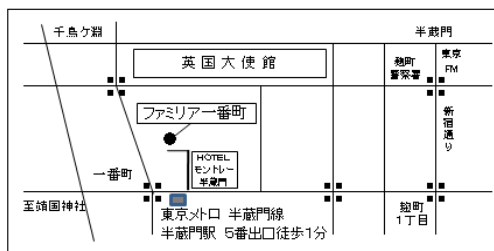

あなたの支援金が自立に役立ちます

ワールドファミリー基金

東京都千代田区一番町11-5

ファミリー一番町203号

TEL:03-3262-5033/e-mail:ilca@tokyo.email.ne.jp

URL:<http://liv-craft.com/wff/>

おいしい手作りケーキと
紅茶のセット 100円

共に歩もう地球人として