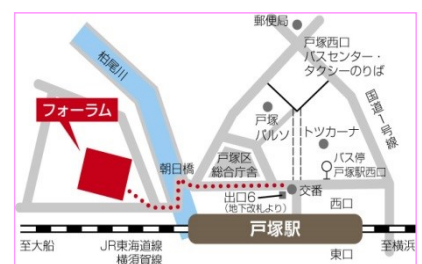

オープニングセッション

森川 美代子
おはなしの風 代表

子育てにおける経験とコンサートリーディングの技法等を活かし、読み聞かせ講座を開催。2017年度男女共同参画センター横浜・公募型男女共同参画事業採択。

川合 景子
【ドリームこども音楽教室】代表

0歳からのリトミック・ピアノ教室（横浜市戸塚区）を運営。子育てを機にリトミックと出会い、ダルクローズリトミックを本格的に学ぶ。

休憩中演奏

高嶺 紀子
ヴァイオリン奏者
WAN会員

【申込/問合せ先】男女共同参画センター横浜（フォーラム）事業課
申込：3月11日(日)から受付開始
電話：045-862-5052 HP <http://www.women.city.yokohama.jp/y>
保育：1歳6カ月～未就学児 予約制 有料(5/15までに要予約)
子どもの部屋 045-862-4750 (9時～17時 日・祝・第4木曜日を除く)

男女共同参画センター横浜

※提供された個人情報は、今回の事業実施のために利用し、その他の目的で利用することはありません。