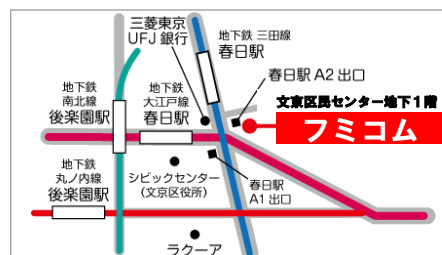

フミコムは、文京区社会福祉協議会が区や地域住民・ボランティア・NPO・企業・大学等と連携して新たなつながりを創出し、地域の活性化や地域課題の解決を図っていくための協働の拠点です。