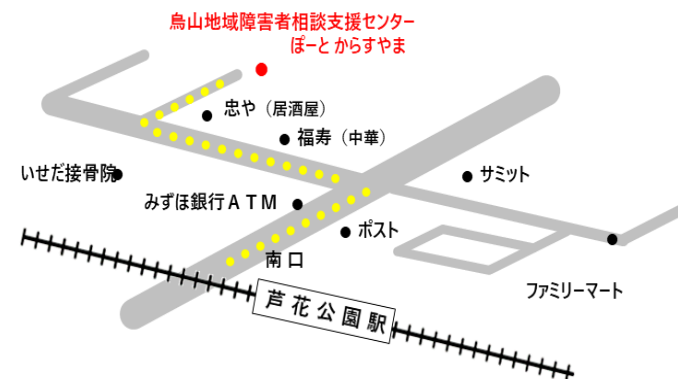

### ▽ 関係機関の方 ▽

事前にお電話をいただくと、お待たせすることなくご案内できます。(緊急時を除く)

◀細道の入り口に置いてあります。  
この看板を目印にお越しください。  
お電話いただければ、サミット前で待ち合わせもできます。

## □ ぼーと からすやま までのアクセス □

- ① 芦花公園駅南口を出て、右に進みます。
- ② みずほ銀行ATMがある角を左に曲がります。
- ③ 福寿(中華)前を通り、忠や(居酒屋)左脇の細道を通ります。

※芦花公園駅南口から徒歩 約2分です。

烏山地域障害者相談支援センター