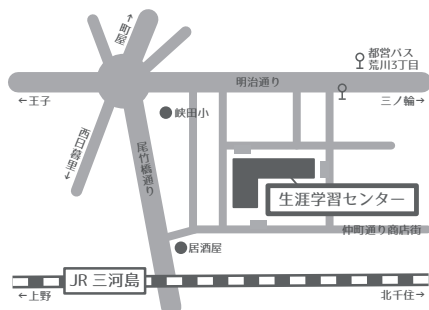

西日暮里のデイサービス千恵の輪で開催される「タヴェルナ~小さな
食堂~」。赤ちゃんから100歳まで! 地域の誰もがつながれる場所って?

2回目 10/24(土) 14:00~16:00 申込締切10/15(木)

栗田尚史さん(梅の湯3代目)

西尾久の進化型銭湯「梅の湯」! モットーは、よそから人を呼び込
むのではなく、地域の人と一緒に楽しめる場を提供すること!?

無料
定員8名

今回はZoomを使ったオンラインでの参加も可能です

- 場所・あらかわ地域活動サロンふらっと・フラット
- 申込多数の場合は抽選(オンライン参加者は定員に含めません)

運営: 荒川区社会福祉協議会

あらかわ地域活動サロンふらっと・フラット

TEL 03-3891-8571

FAX 03-3891-8572

flat_flat@arakawa-shakyo.or.jp

荒川3-49-1生涯学習センター1階(JR「三河島」徒歩5分)

平日13:00~19:00(第1・3水金は13:00~21:00)