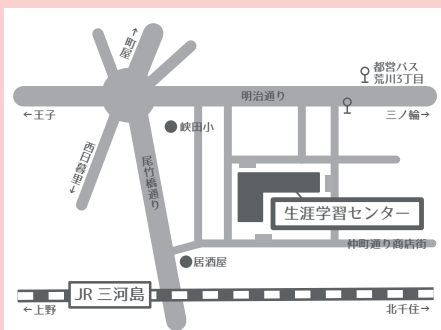

日時・2020年12月19日(土)14:00～15:00

場所・オンライン開催(Zoom)

対象・興味のある方ならどなたでも

講師・子育て世代ボランティアプロジェクトチームメンバー

申込・12月14日(月)まで(申込多数の場合は抽選)

無料  
定員30名

運営:荒川区社会福祉協議会

あらかわ地域活動サロンふらっと,フラット

TEL03-3891-8571

FAX03-3891-8572

flat\_flat@arakawa-shakyo.or.jp

荒川3-49-1生涯学習センター1階(JR「三河島」徒歩5分)

平日13:00～19:00(第1・3水金は13:00～21:00)

Eメールアドレス