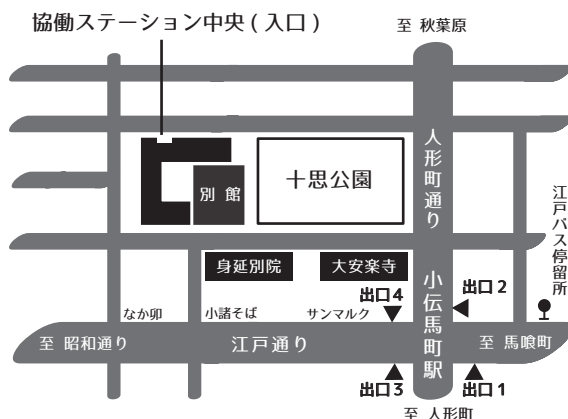

- 東京メトロ日比谷線「小伝馬町」駅4番出口 徒歩3分
- 江戸バス北循環「小伝馬町駅」下車徒歩4分