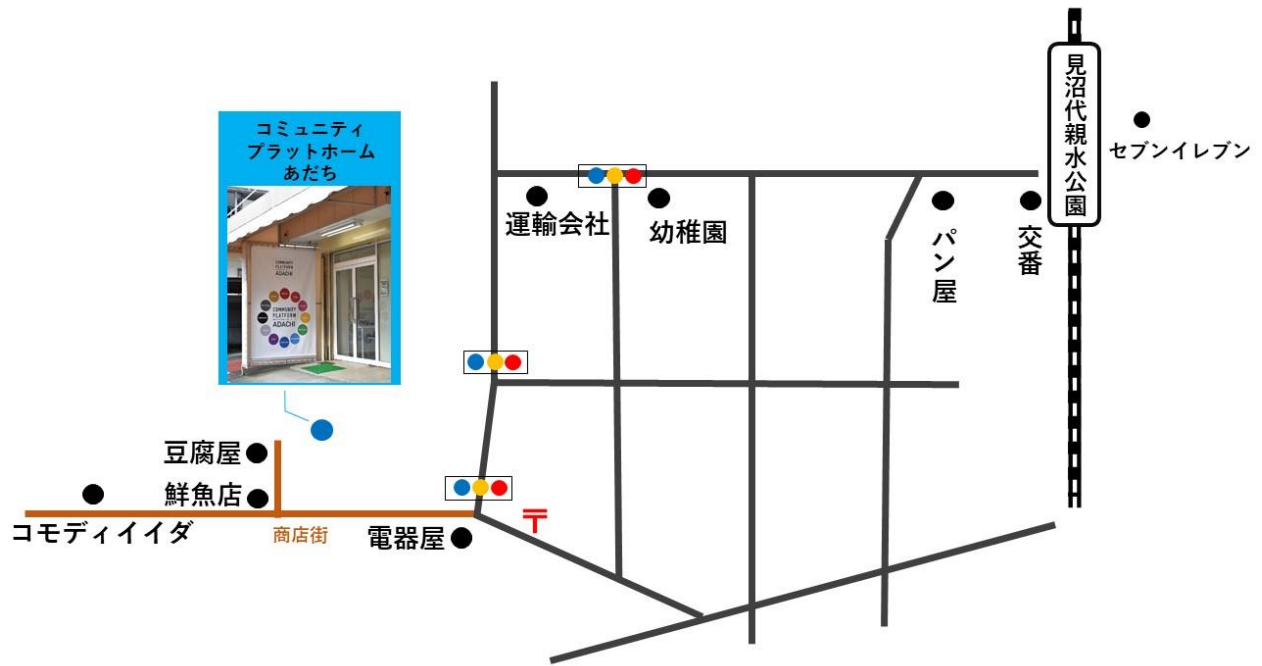

## MAP

日暮里・舎人ライナー「見沼代親水公園駅」より徒歩10分

リアルとデジタルの融合で地域共生社会を実現する