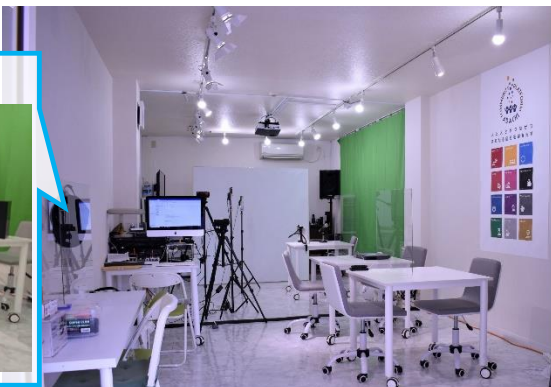

ライブ仕様の音響機器！