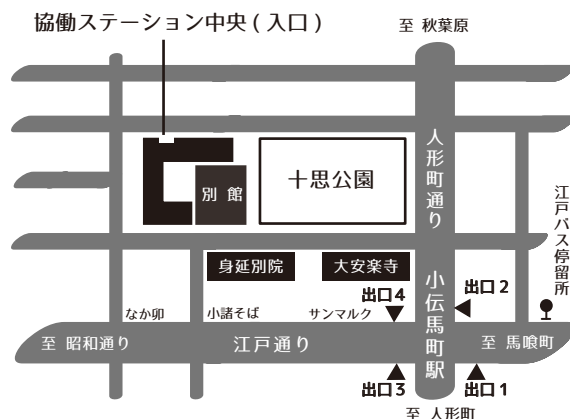

- 東京メトロ日比谷線「小伝馬町」駅 4 番出口 徒歩 3 分
- 江戸バス北循環「小伝馬町駅」下車徒歩 4 分