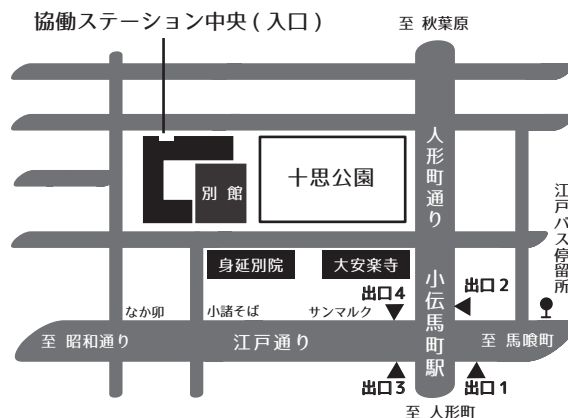

◆ 東京メトロ日比谷線「小伝馬町」駅 4 番出口 徒歩 3 分

◆ 江戸バス北循環「小伝馬町駅」下車徒歩 4 分

※ 個人情報の取り扱いについて：スライバシーポリシーをご一読の上、内容に同意した上でお申込みしたものとさせていただきます。取得した個人情報は、(1) お申込みいただいた講座・イベントに関する連絡、(2) メールマガジン等による講座・イベント情報等のご案内に使用させていただきます。

■ スライバシーポリシー <https://kyodo-station.jp/privacypolicy>