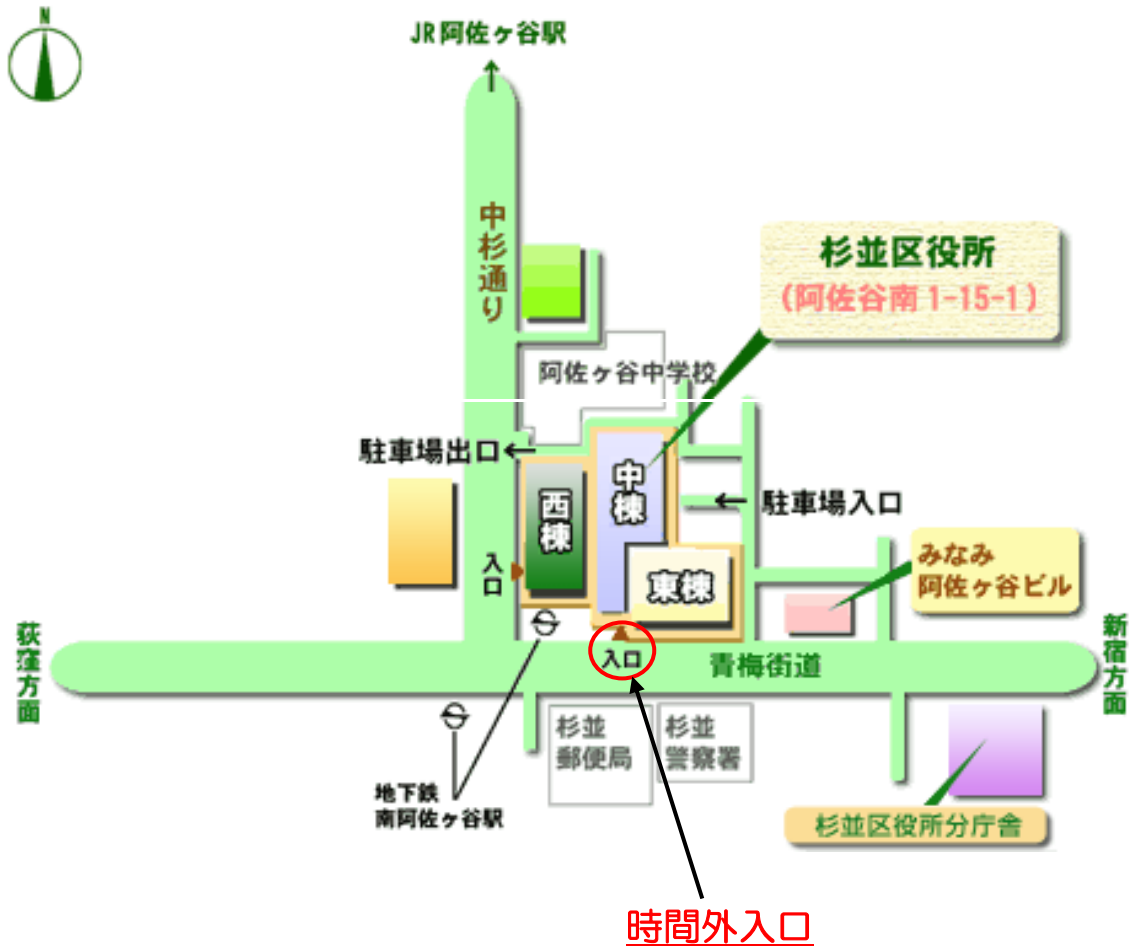

講座参加者の入り口について

講座当日は、青梅街道側地下時間外出入口よりお入りください。

※区役所 1 階から会場へはご入場いただけません。