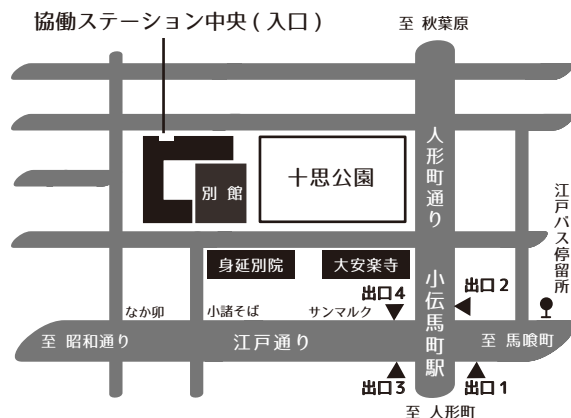

- 東京メトロ日比谷線「小伝馬町」駅 4 番出口 徒歩 3 分
- 江戸バス北循環「小伝馬町駅」下車徒歩 4 分

※ 個人情報の取り扱いについて : スライバシーポリシーをご一読の上、内容に同意した上でお申込みしたものとさせていただきます。取得した個人情報は、(1) お申込みいただいた講座・イベントに関する連絡、(2) メールマガジン等による講座・イベント情報等のご案内に使用させていただきます。

■ スライバシーポリシー <https://kyodo-station.jp/privacypolicy>