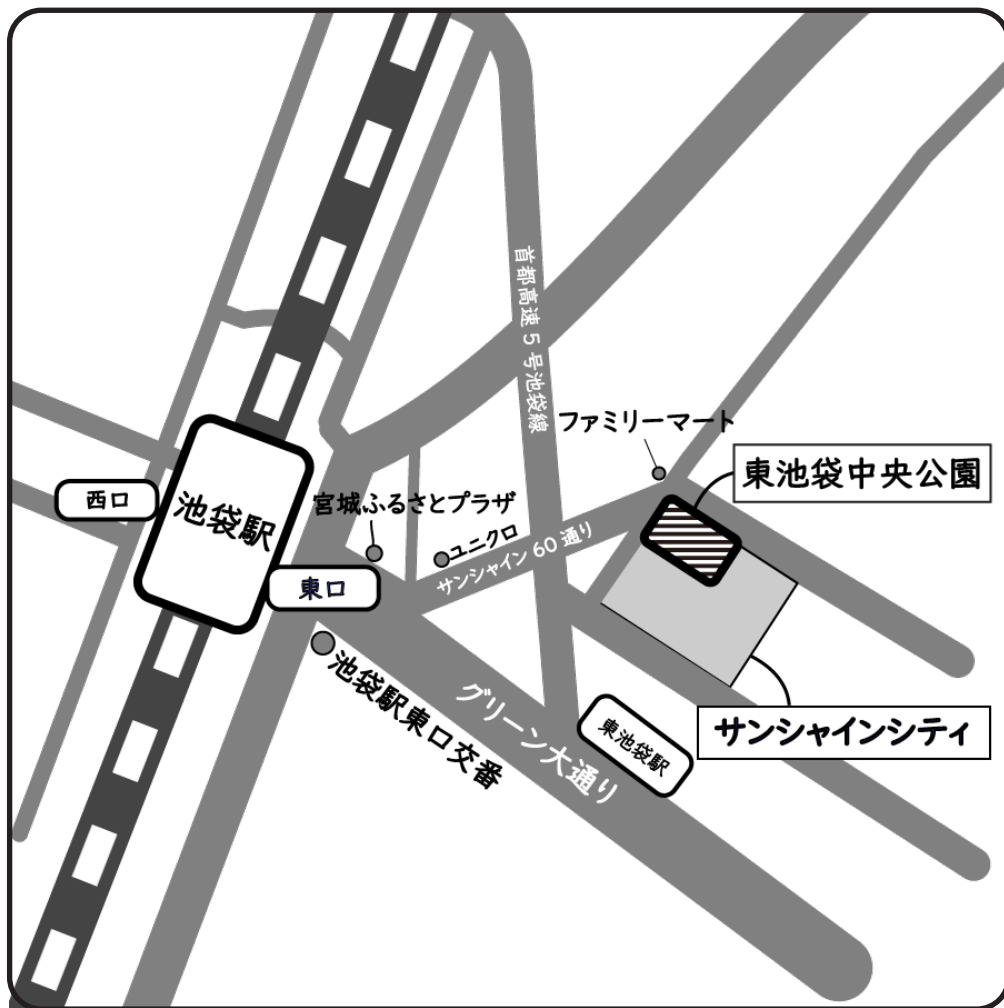

「炊き出し」・「衣類配布」

東池袋中央公園