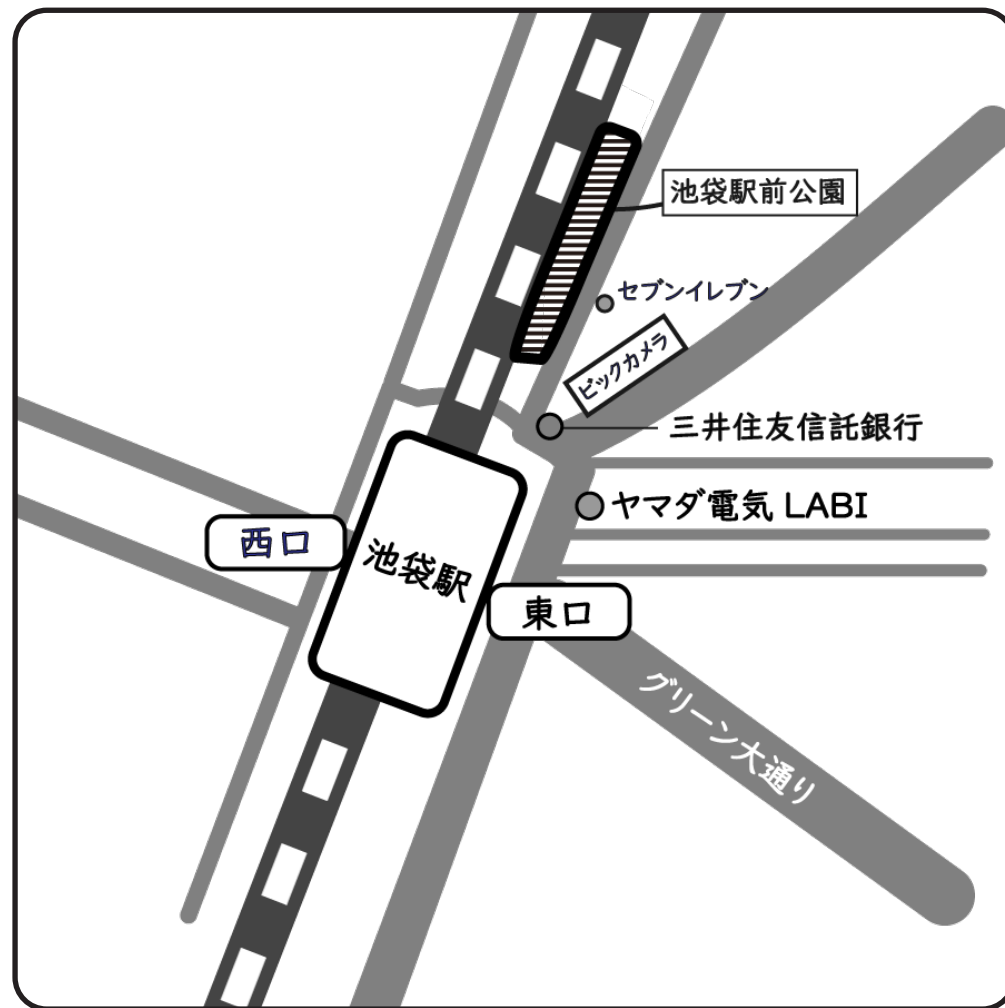

「おにぎり配りと夜回り」

「保存食品配布」

池袋駅前公園