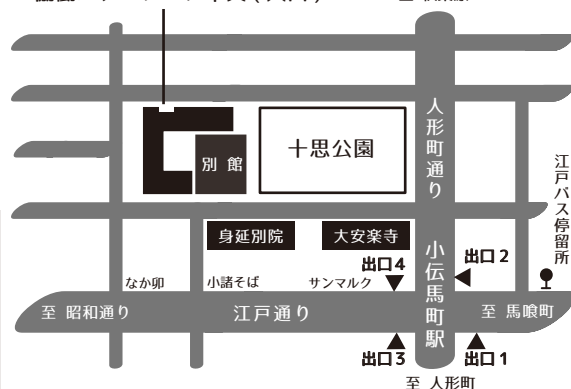

E-mail : info@kyodo-station.jp URL : <https://kyodo-station.jp>

協働ステーション中央は(特活)NPOサポートセンターが中央区から委託を受け運営しています。

▼申込みはこちら

協働ステーション中央(入口)

至 秋葉原

◆ 東京メトロ日比谷線「小伝馬町」駅4番出口 徒歩3分

◆ 江戸バス北循環「小伝馬町駅」下車徒歩4分

※ 個人情報の取り扱いについて: スライバシーポリシーをご一読の上、内容に同意した上でお申込みしたものとさせていただきます。取得した個人情報は、(1)お申込みいただいた講座・イベントに関する連絡、(2)メールマガジン等による講座・イベント情報等のご案内に使用させていただきます。