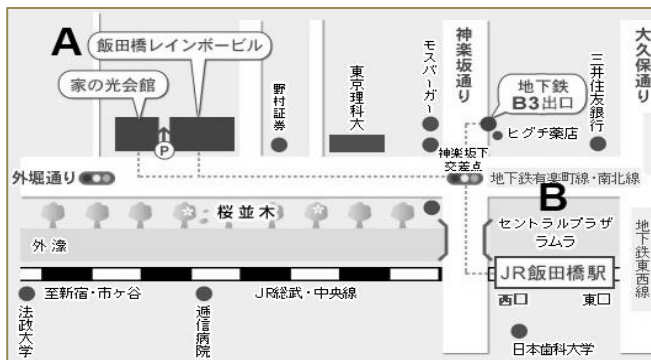

### ガイダンス ※毎回同じ内容で開催します

2014年 1月21日(火) 18:30~20:30

2月21日(金) 18:30~20:30

3月14日(金) 18:30~20:30

会場 飯田橋レインボービル会議室

定員：20名

東京都に主たる事務所のあるNPO法人のスタッフや役員の方が主な対象者です。これからNPO法人を設立する方もご参加いただけますが、法人設立やNPO法人の概要は、別途開催の「NPO法人設立・運営相談」をご利用ください。

### 個別相談 ※1回50分程度です

2014年 1月21日(火)、2月21日(金)、3月14日(金)

会場 東京ボランティア・市民活動センター

■会場

注意：ガイダンスと個別相談で会場が異なります

- A. ガイダンス：飯田橋レインボービル  
飯田橋駅の B3 出口より徒歩約 5 分  
(新宿区市谷船河原町 11 番地)
- B. 個別相談：東京ボランティア・市民活動センター  
飯田橋駅の B2b 出口より徒歩約 1 分  
(新宿区神楽河岸 1-1 セントラルプラザ 10F)